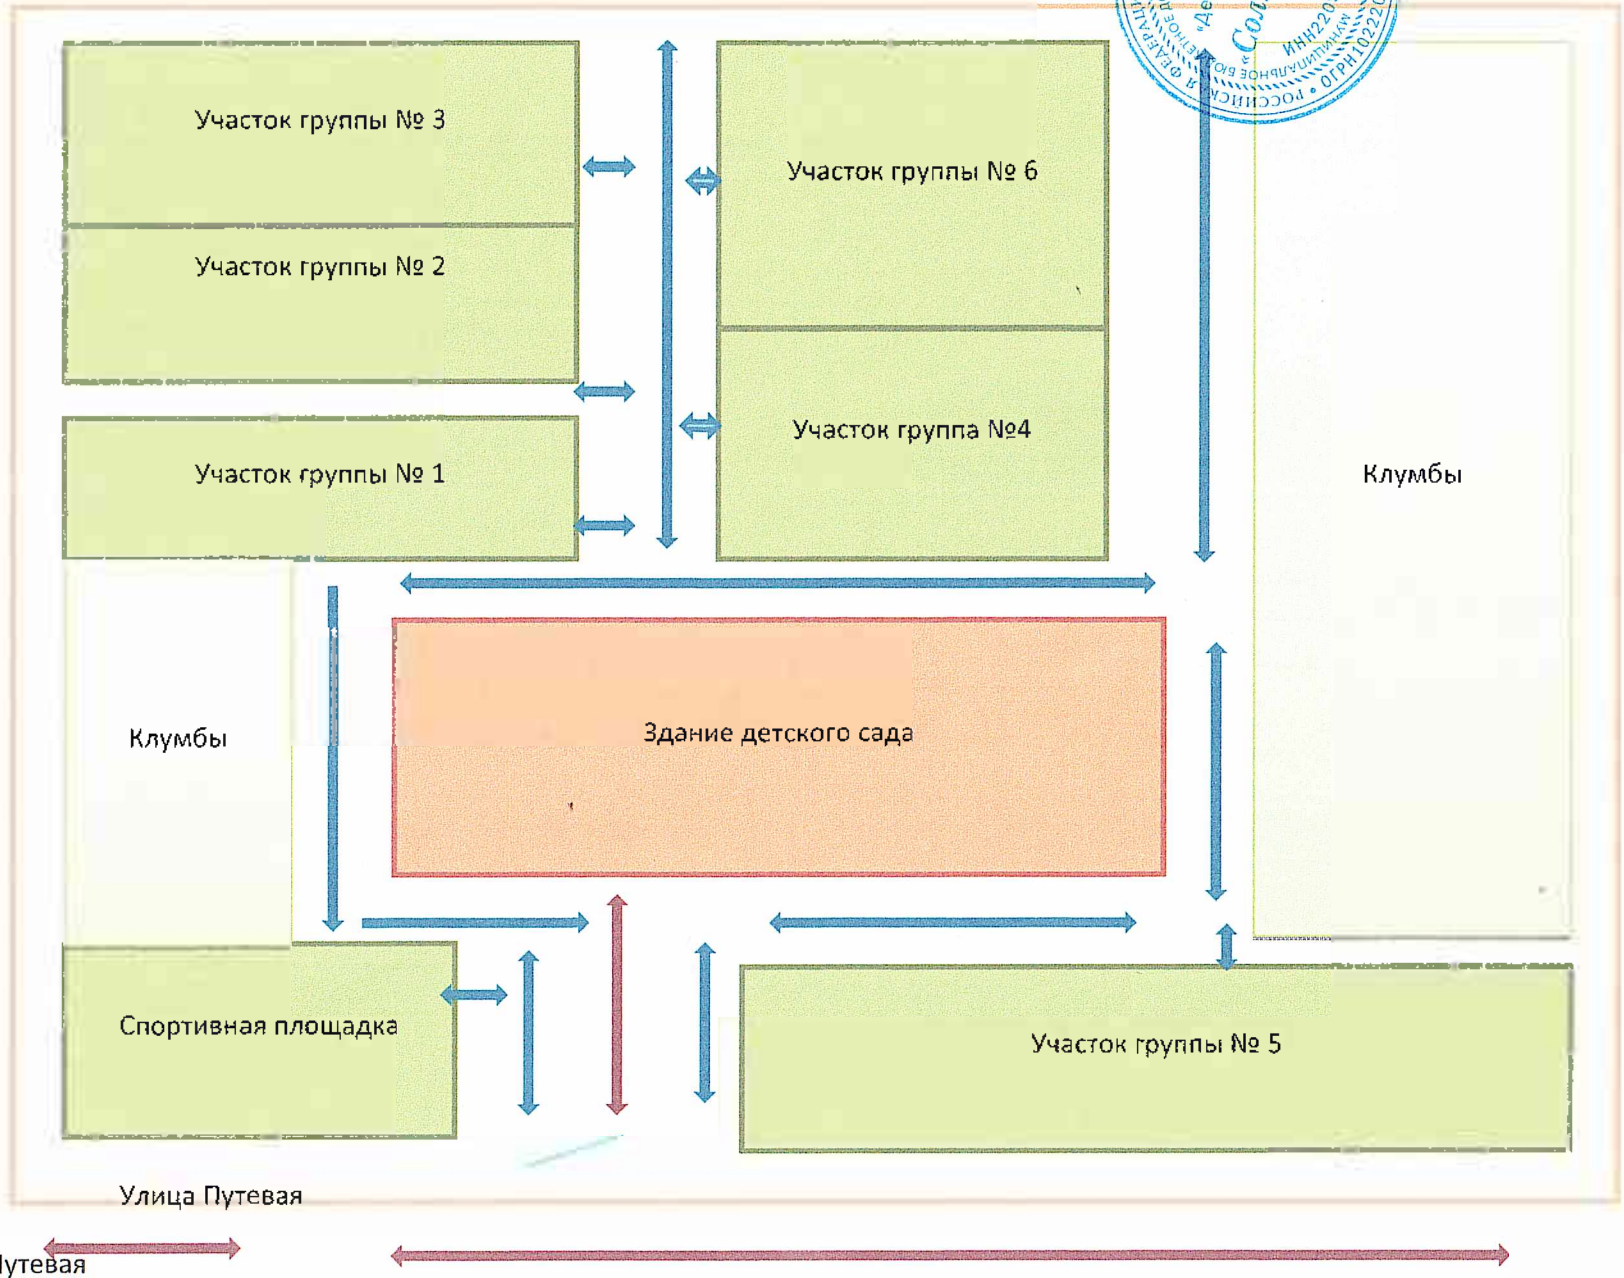

«СОГЛАСОВАНО»
Начальник ОГИБДД МО
МВД России «Рубцовский»
А. И. Гранкин
« / / 2025г

СХЕМА

организации дорожного движения пешеходов и автотранспорта по территории
МБДОУ «Детский сад № 24 «Солнышко»
расположенный в г. Рубцовске по адресу: улица Путевая, 15

«УТВЕРЖДАЮ»
Заведующий МБДОУ
«Детский сад № 24 «Солнышко»
Ю. В. Чупилова
« / / 2025г.

Условные обозначения:

Движение пешеходов

Движение
автотранспорта